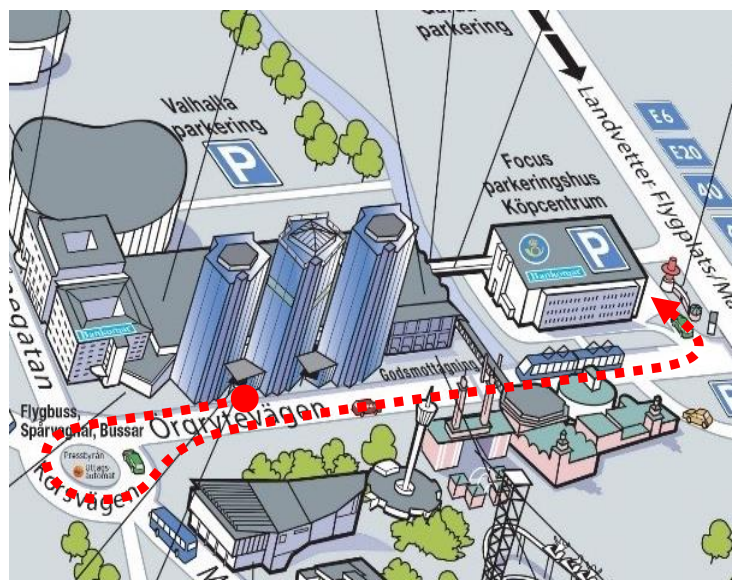

Parkeringsinformation

Parkering

1. Följ kartans vägbeskrivning till Focus P-hus.
2. Välj den vänstra filen längst till vänster som går direkt till Gothia Towers Hallparkering på plan 2
3. Om ni har lämnat bilens registreringsnummer vid bokningstillfället, kör långsamt mot bommen på bron och den öppnas automatiskt. Annars tryck på knappen vid bommen för att bli insläppt.

För att komma till hotellobbyn, använd gångdörren bredvid porten ni körde in genom, gå till höger och följ skyltar mot hotellet.

De sex sista siffrorna i ditt mobilnummer kommer att användas som kod till grinden när du hämtar ut din bil.

Hallparkering

Gothia Towers

Tel: +46 31 750 89 40

info@gothiatowers.com

www.gothiatowers.com

Adress till parkeringsgaraget:

Fabriksgatan 45

Garaget är öppet 06:00-24:00

Tänk på att inte lämna värdesaker i bilen. Hotellet ansvarar ej för eventuella parkeringsböter om bilen parkeras på annan plats än hänvisad. Parkeringen gäller fram till kl. 13:00 på utcheckningsdagen.