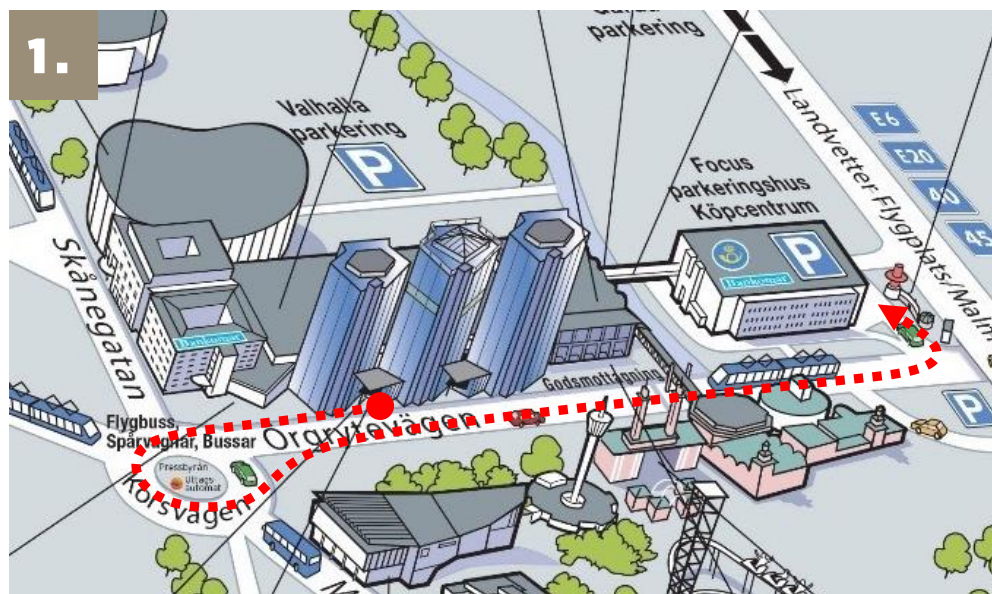

Parkeringsinformation

GOTHIA TOWERS

1. Följ kartans vägbeskrivning till Focus P-hus i Focushuset.
2. Välj mittfilen in i P-huset som går direkt upp på plan 3 (följ skylt P Gothia Towers Focus). På plan 3 finns det reserverade platser för hotellets gäster i ett inhägnat och låst område.
3. Om ni har lämnat bilens registreringsnummer vid bokningstillfället, kör långsamt mot bommen och den öppnas automatiskt. Har ni en parkeringsbiljett så använd den för att öppna infarten. Har ni inget av ovan, tryck på knappen vid bommen för att bli insläppt.
4. Det är viktigt att ni parkerar bilen innanför Gothia Towers grindar, utanför grindarna gäller inte Gothia Towers parkeringsbiljett (risk för böter).
5. För att komma till hotellet – gå via gångbron som finns på plan 2. Följ sedan skyltarna till hotellet.

De sex sista siffrorna i ditt mobilnummer kommer att användas som kod till grinden när du hämtar ut din bil. Om du har en biljett, scanna den.

GOTHIA TOWERS
Mässans gata 24
402 26 GÖTEBORG

Tel: +46-31-750 88 00

info@gothiatowers.com

gothiatowers.com