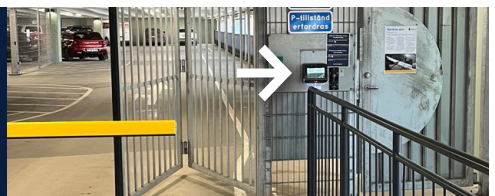

Vi **garanterar** parkering från kl. 15:00 på ankomstdagen, behöver ni parkera tidigare så går det bra i mån av plats. Parkeringen gäller fram till kl. 13:00 på utcheckningsdagen. Hotellet ansvarar ej för eventuella parkeringsböter om bilen parkeras på annan plats än hänvisad. Garaget är öppet dygnet runt, men inomhuspassagen till Gothia Towers har stängt 00:00-06:00.

GOTHIA TOWERS

Gothia Towers, Tel: +46 31-750 88 00, gothiatowers.com