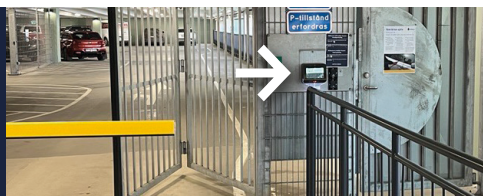

Vi **garanterar** parkering från kl. 15:00 på ankomstdagen, behöver ni parkera tidigare så går det bra i mån av plats. Parkeringen gäller fram till kl. 13:00 på utcheckningsdagen. Hotellet ansvarar ej för eventuella parkeringsböter om bilen parkeras på annan plats än hänvisad. Garaget är öppet 06:00-22:00.

GOTHIA TOWERS

Gothia Towers, Tel: +46 31-750 88 00, gothiatowers.com