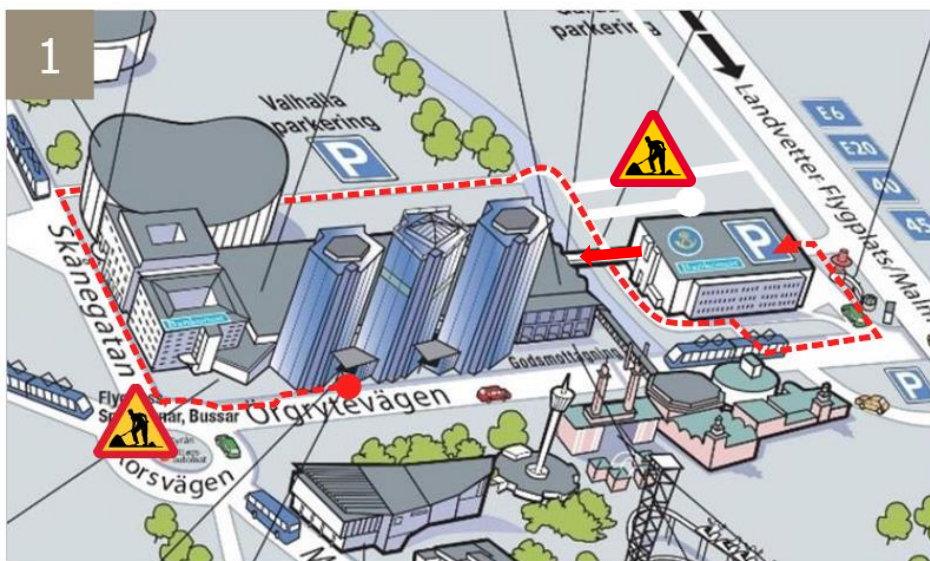

Focus parkeringsinformation

1. Följ kartans vägbeskrivning till **Focus P-hus** i Focushuset.
2. Välj **mittenfilen** in i P-huset som går direkt upp till **plan 3** (följ skylt Gothia Towers Focusparkering).
3. Om ni har lämnat bilens registreringsnummer vid bokningstillfället, kör långsamt mot bommen och den **öppnas automatiskt**. Tryck på **telefon/hjälp-knappen** vid bommen för assistans.
4. **OBS!** Det är viktigt att ni parkerar bilen **innanför** Gothia Towers grindar, utanför grindarna gäller inte Gothia Towers parkeringsbiljett (stor risk för böter).
5. **För att komma till hotellet** – gå via gångbron som finns på plan 2. Följ sedan skyltarna till hotellet.
6. **Ditt registreringsnummer** används som kod för att komma in genom dörren när du hämtar ut din bil.

GOTHIA TOWERS

Mässans gata 24
402 26 GÖTEBORG

Tel: +46-31-750 88 00

info@gothiatowers.com

gothiatowers.com

Garagets adress:

Fabriksgatan 45