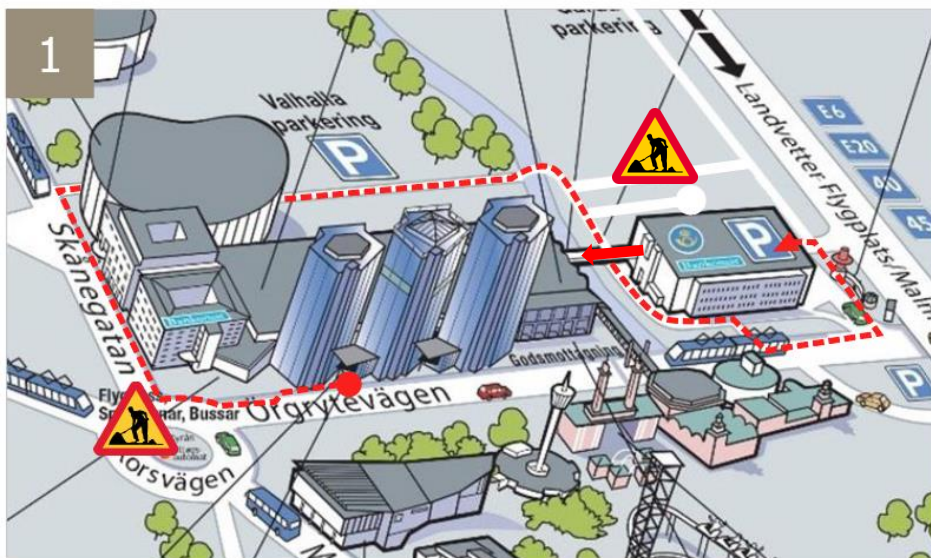

Omdirigerad

Parkeringsinformation

1. Följ kartans vägbeskrivning till Focus P-hus i Focushuset.
2. Välj mittenfilen in i P-huset som går direkt upp till plan 3 (följ skylt P Gothia Towers Focus).
3. Om ni har lämnat bilens registreringsnummer vid bokningstillfället, kör långsamt mot bommen och den öppnas automatiskt. Har ni en parkeringsbiljett så använd den för att öppna infarten. Har ni inget av ovan, tryck på telefon/hjälp-knappen vid bommen för att bli insläppt.
4. **OBS!** Det är viktigt att ni parkerar bilen innanför Gothia Towers grindar, utanför grindarna gäller inte Gothia Towers parkeringsbiljett (stor risk för böter).
5. För att komma till hotellet – gå via gångbron som finns på plan 2. Följ sedan skyltarna till hotellet.

123456 Används som kod för att komma in genom dörren när du hämtar ut din bil. Om du har en biljett, scanna den.

GOTHIA TOWERS

Mässans gata 24
402 26 GÖTEBORG

Tel: +46-31-750 88 00

info@gothiatowers.com

gothiatowers.com

Garagets adress:

Fabriksgatan 45

Parkeringen gäller fram till kl. 13:00 på utcheckningsdagen

Tänk på att inte lämna värdesaker i bilen!

Hotellet ansvarar inte för eventuella parkeringsböter om bilen parkeras utanför grindarna.

P-huset är öppet dygnet runt, men inomhuspassagen till Gothia Towers har stängt 00:00-06:00

2

Välj mittenfilen till plan 3

3

Kör fram till grinden