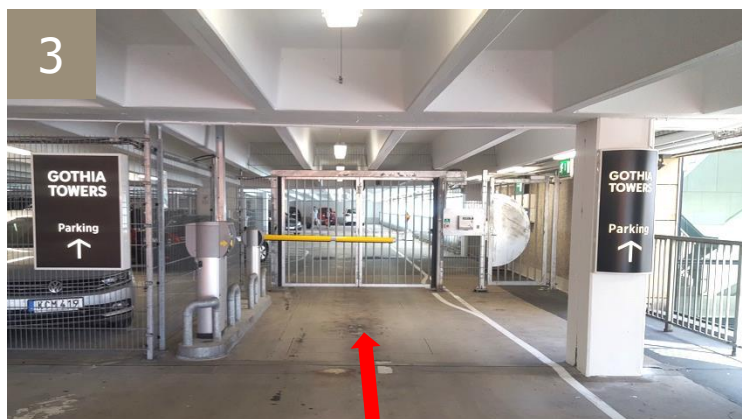

P-huset är öppet dygnet runt, men inomhuspassagen till Gothia Towers har stängt 00:00-06:00

2

Välj mittenfilen till plan 3

3

Kör fram till grinden