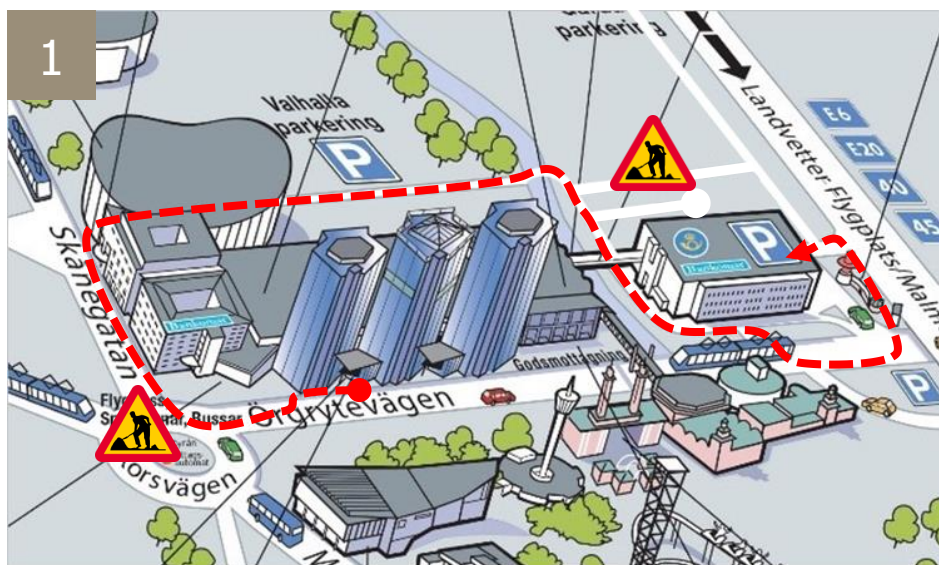

Omdirigerad

Parkeringsinformation

1. Följ kartans vägbeskrivning till **Focus P-hus** i Focushuset.
2. Välj **mittenfilen** in i P-huset som går direkt upp till **plan 3** (följ skylt P Gothia Towers Focus).
3. Om ni har lämnat bilens registreringsnummer vid bokningstillfället, kör långsamt mot bommen och den **öppnas automatiskt**. Har ni en parkeringsbiljett så använd den för att öppna infarten. Har ni inget av ovan, tryck på **telefon/hjälpknappen** vid bommen för att bli insläppt.
4. **OBS!** Det är viktigt att ni parkerar bilen **innanför** Gothia Towers grindar, utanför grindarna gäller inte Gothia Towers parkeringsbiljett (stor risk för böter).
5. För att komma till hotellet – gå via gångbron som finns på plan 2. Följ sedan skyltarna till hotellet.

De sex sista siffrorna i ditt mobilnummer kommer att användas som kod till grinden när du hämtar ut din bil. Om du har en biljett, scanna den.

GOTHIA TOWERS

Mässans gata 24
402 26 GÖTEBORG

Tel: +46-31-750 88 00

info@gothiatowers.com

gothiatowers.com

Garagets adress:

Fabriksgatan 45

Parkeringen gäller fram till kl. 13:00 på utcheckningsdagen

Tänk på att inte lämna värdesaker i bilen!

Hotellet ansvarar inte för eventuella parkeringsböter om bilen parkeras utanför grindarna.

P-huset är öppet dygnet runt, men inomhuspassagen till Gothia Towers har stängt 00:00-06:00

2

Välj mittenfilen till plan 3

3

Kör fram till grinden