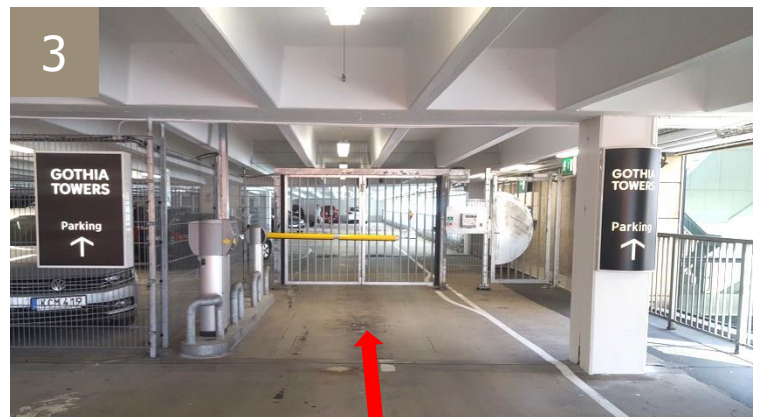

Välj mittenfilen till plan 3

3