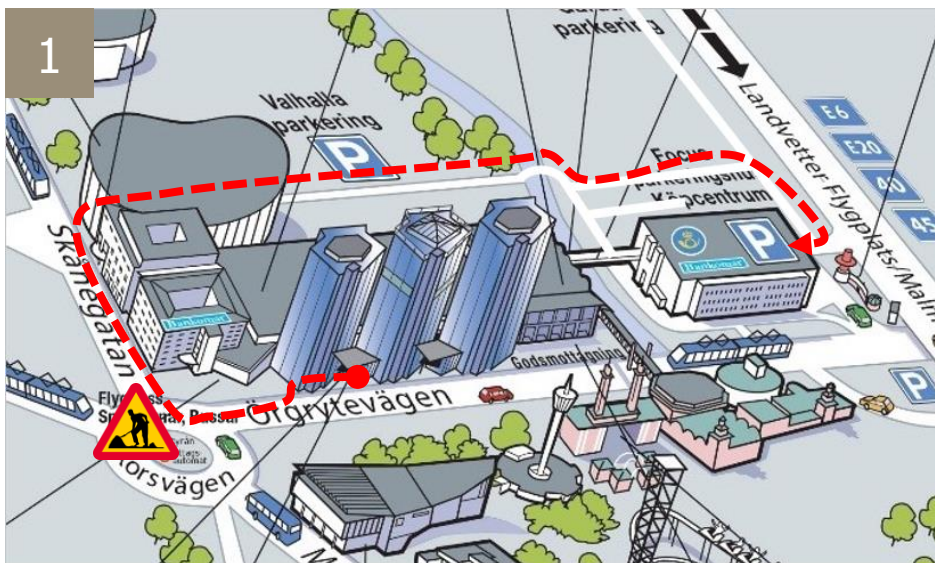

Omdirigerad

Parkeringsinformation

1. Följ kartans vägbeskrivning till **Focus P-hus** i Focushuset.
2. Välj **mittenfilen** in i P-huset som går direkt upp till **plan 3** (följ skylt P Gothia Towers Focus).
3. Om ni har lämnat bilens registreringsnummer vid bokningstillfället, kör långsamt mot bommen och den **öppnas automatiskt**. Har ni en parkeringsbiljett så använd den för att öppna infarten. Har ni inget av ovan, tryck på **telefon/hjälp-knappen** vid bommen för att bli insläppt.
4. **OBS!** Det är viktigt att ni parkerar bilen **innanför** Gothia Towers grindar, utanför grindarna gäller inte Gothia Towers parkeringsbiljett (stor risk för böter).
5. För att komma till hotellet – gå via gångbron som finns på plan 2. Följ sedan skyltarna till hotellet.

De sex sista siffrorna i ditt mobilnummer kommer att användas som kod till grinden när du hämtar ut din bil. Om du har en biljett, scanna den.

GOTHIA TOWERS

Mässans gata 24
402 26 GÖTEBORG

Tel: +46-31-750 88 00

info@gothiatowers.com

gothiatowers.com

Garagets adress:

Fabriksgatan 45