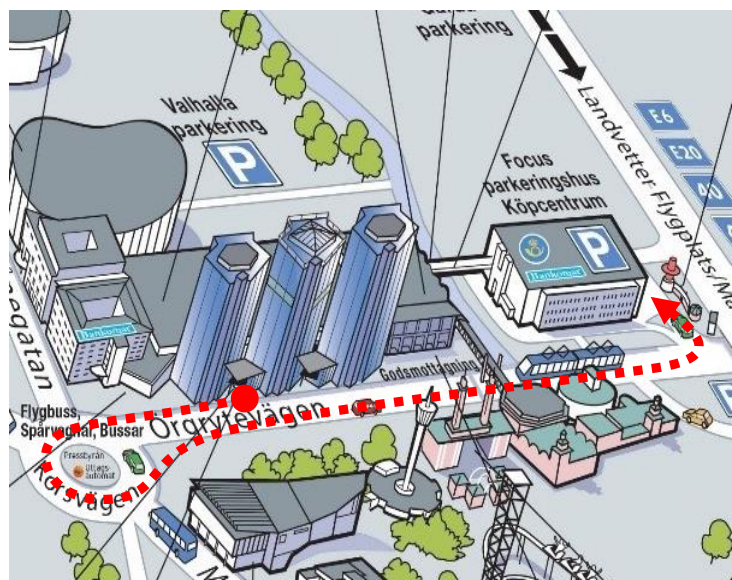

Parkeringsinformation

Parkering

Hall ABC

250 SEK/DAG

1. Följ kartans vägbeskrivning till Focus P-hus.
2. Välj filen längst till vänster som går direkt till Gothia Towers Hallparkering på plan 2
3. Om ni har lämnat bilens registreringsnummer vid bokningstillfället, kör långsamt mot bommen på bron och den öppnas automatiskt. Annars tryck på knappen vid bommen för att bli insläppt.

För att komma till hotellobbyn, använd passage på vänster långsida, titta efter en stor lila skylt där det står "Gothia Towers Lobby".

De sex sista siffrorna i ditt mobilnummer kommer att användas som kod till grinden när du hämtar ut din bil.

Gothia Towers

Tel: +46 31 750 89 40

info@gothiatowers.com

www.gothiatowers.com

Adress till parkeringsgaraget:

Fabriksgatan 45

Garaget är öppet 06:00-24:00

Tänk på att inte lämna värdesaker i bilen. Hotellet ansvarar ej för eventuella parkeringsböter om bilen parkeras på annan plats än hänvisad. Parkeringen gäller fram till kl. 17:00 på utcheckningsdagen.